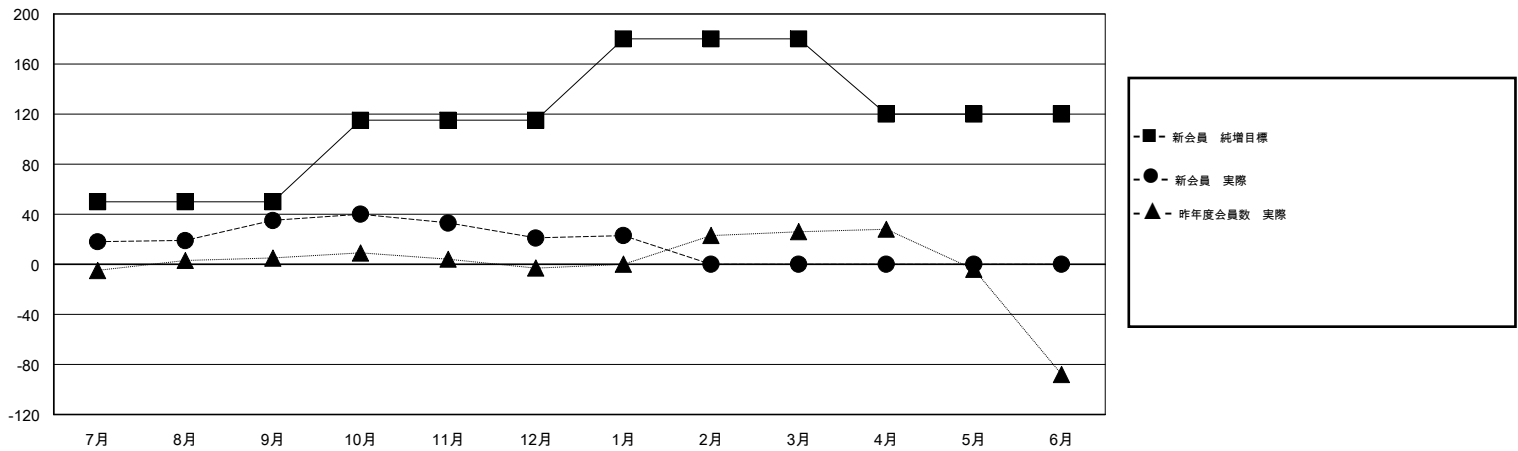

MONTHLY MEMBERSHIP PROGRESS REPORT

District 330 C

Results as of: 1/31/2017

GMT: Masayuki Kaneko

地域 JAPAN

GMT会則地域

クラブ				名			
結果: 2016-2017				結果: 2016-2017			
四半期	新クラブ目標	新クラブ	解散クラブ	四半期	新会員 (再入会と転入を含めない) 純増目標	新会員 (再入会と転入を含めない) 実際	退会者 (転籍を含む) 実際
7月/8月/9月	0	0	0	7月/8月/9月	50	63	28
10月/11月/12月	0	0	0	10月/11月/12月	65	21	35
1月/2月/3月	1	0	0	1月/2月/3月	65	8	6
4月/5月/6月	0	0	0	4月/5月/6月	-60	0	0

新クラブ目標及び実績累計

会員目標及び実績累計

解散クラブ: 0	43 CLUBS OF 85 一名以上の新会員を登録	男女別
退会者	会員累計データを見るには、ここをクリック ク	男性 1,932 (81.28%)
物故会員 12		女性 445 (18.72%)
クラブ解散 0		世帯主/家族会員合計 667
その他 57		国際会費半額の家族会員 379
合計 69		